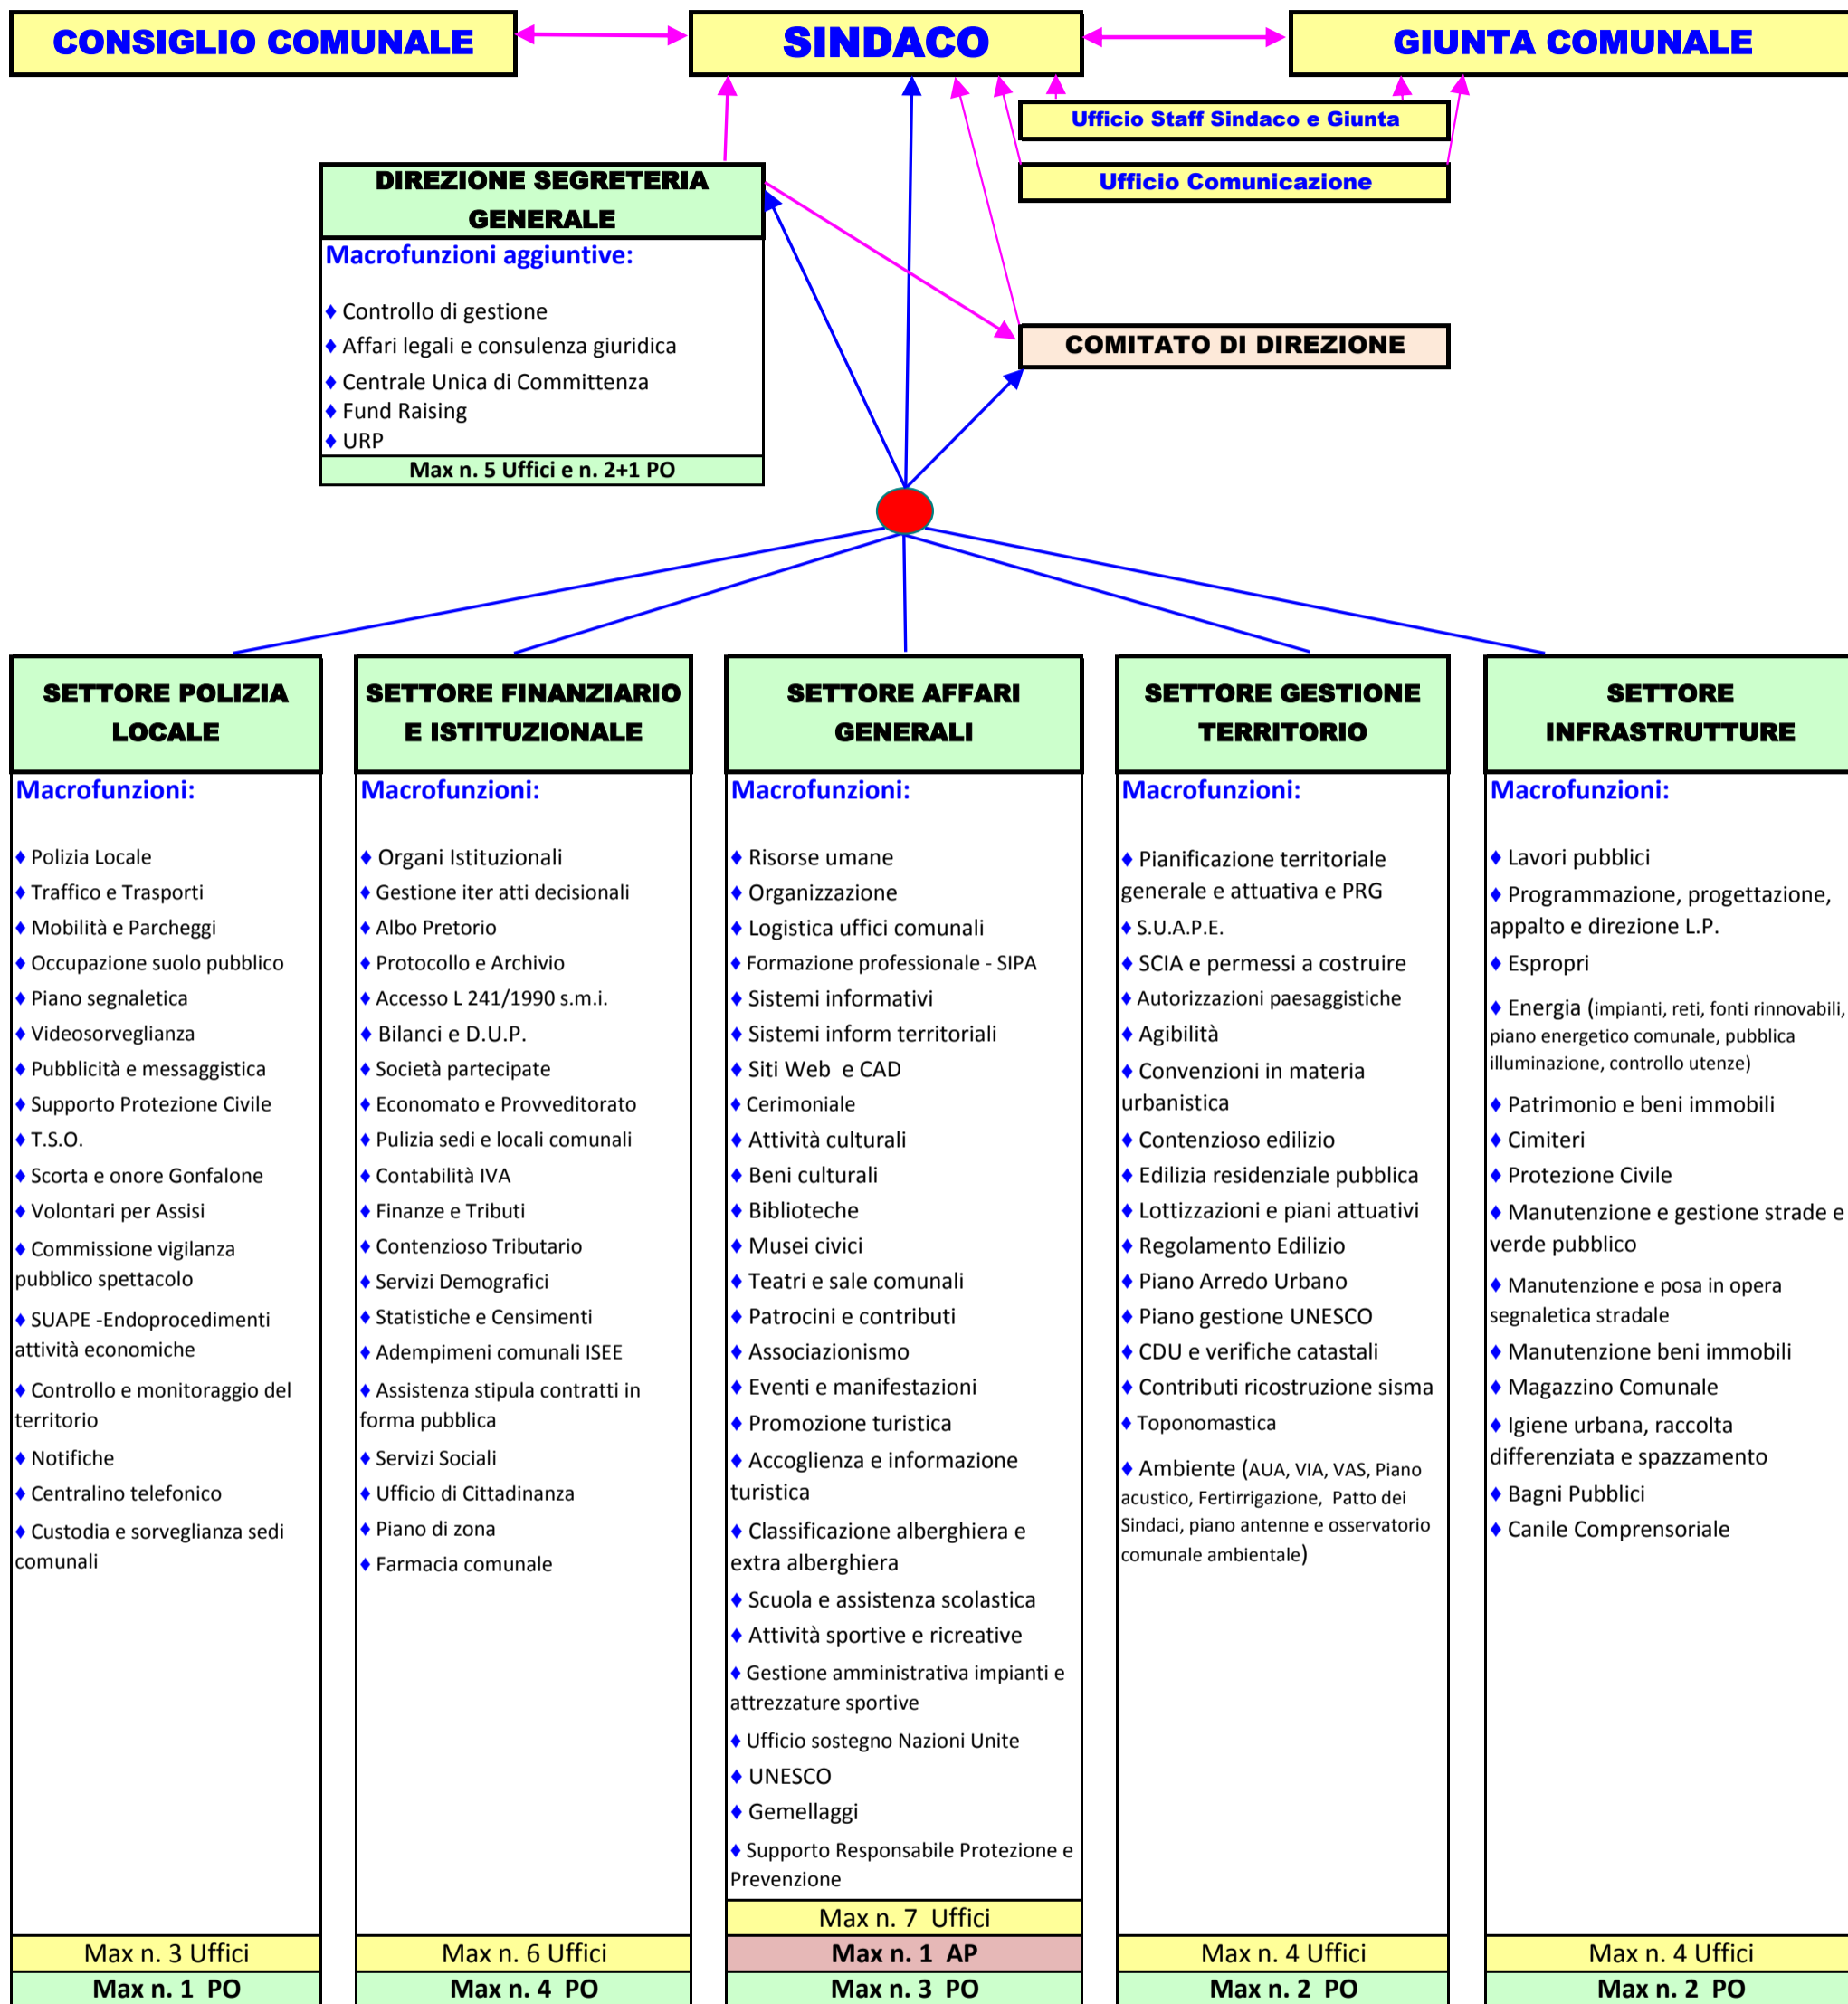

ORGANIGRAMMA DEL COMUNE DI ASSISI

Allegato A) alla deliberazione della Giunta Comunale n. 192/2017

Il Dirigente
Dott. Rino Ciavaglia