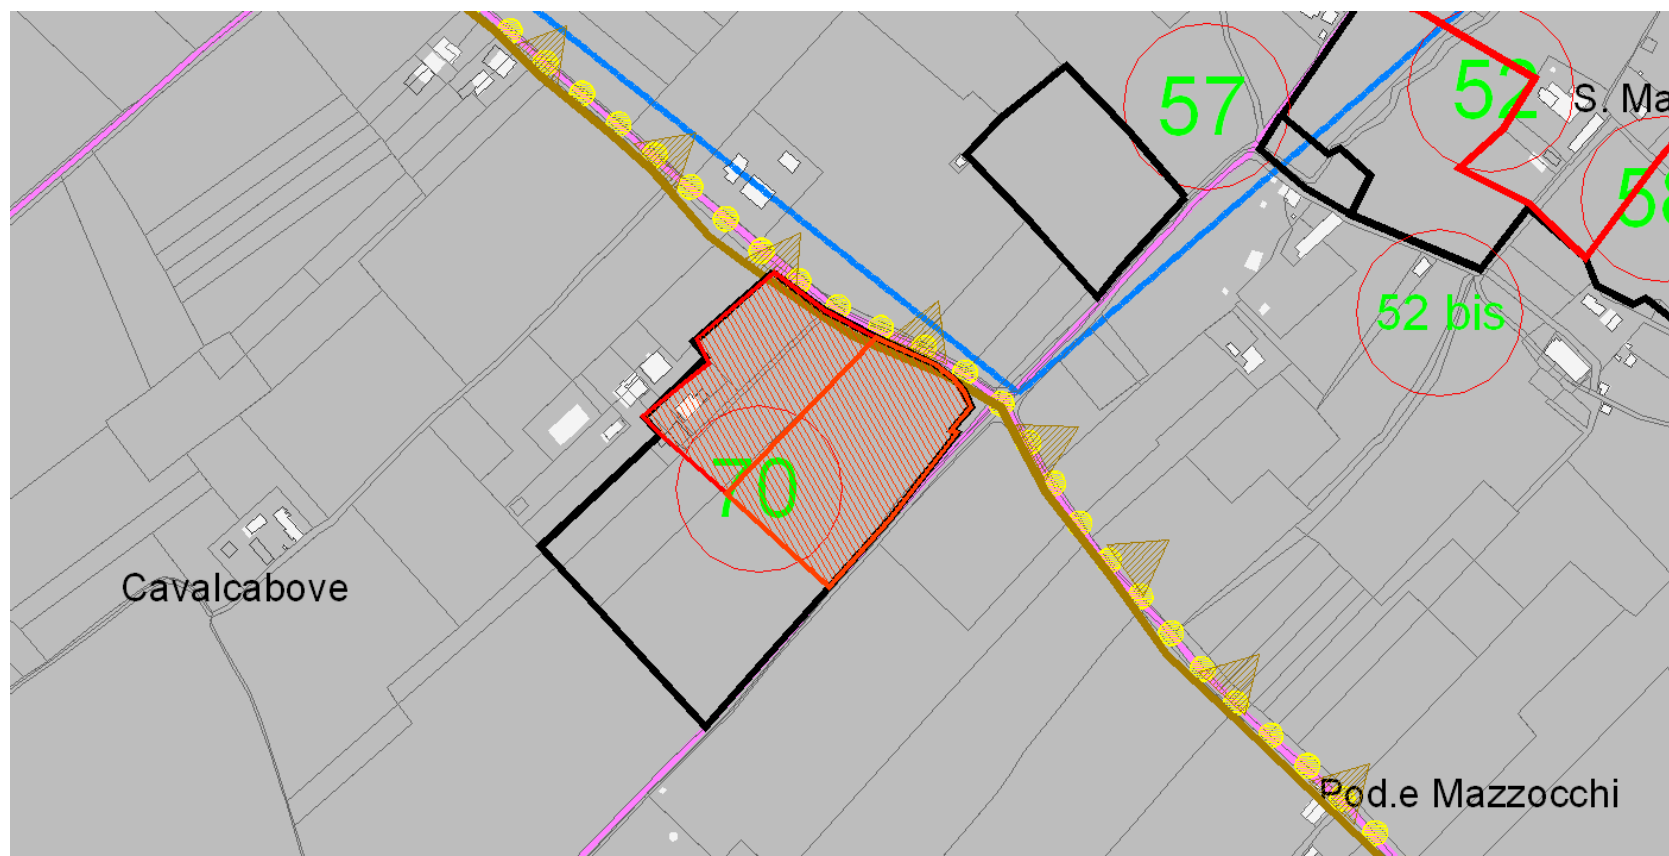

COMUNE DI ASSISI - PIANO REGOLATORE GENERALE parte strutturale - Esame osservazioni.

N. ordine	Ditta	N° Prot.	Data	Ambito/località	Descrizione Breve
70	Annunziata Batori	0040138	29.10.2010	Particolare Assisi – via Francesca	Osservazione di interesse particolare - Richiesta di classificazione area entro il "Sistema del verde attrezzato ed dei servizi pubblici e privati".

Schema planimetrico definito in sede di votazione del Consiglio Comunale

Parte dell'Osservazione accolta