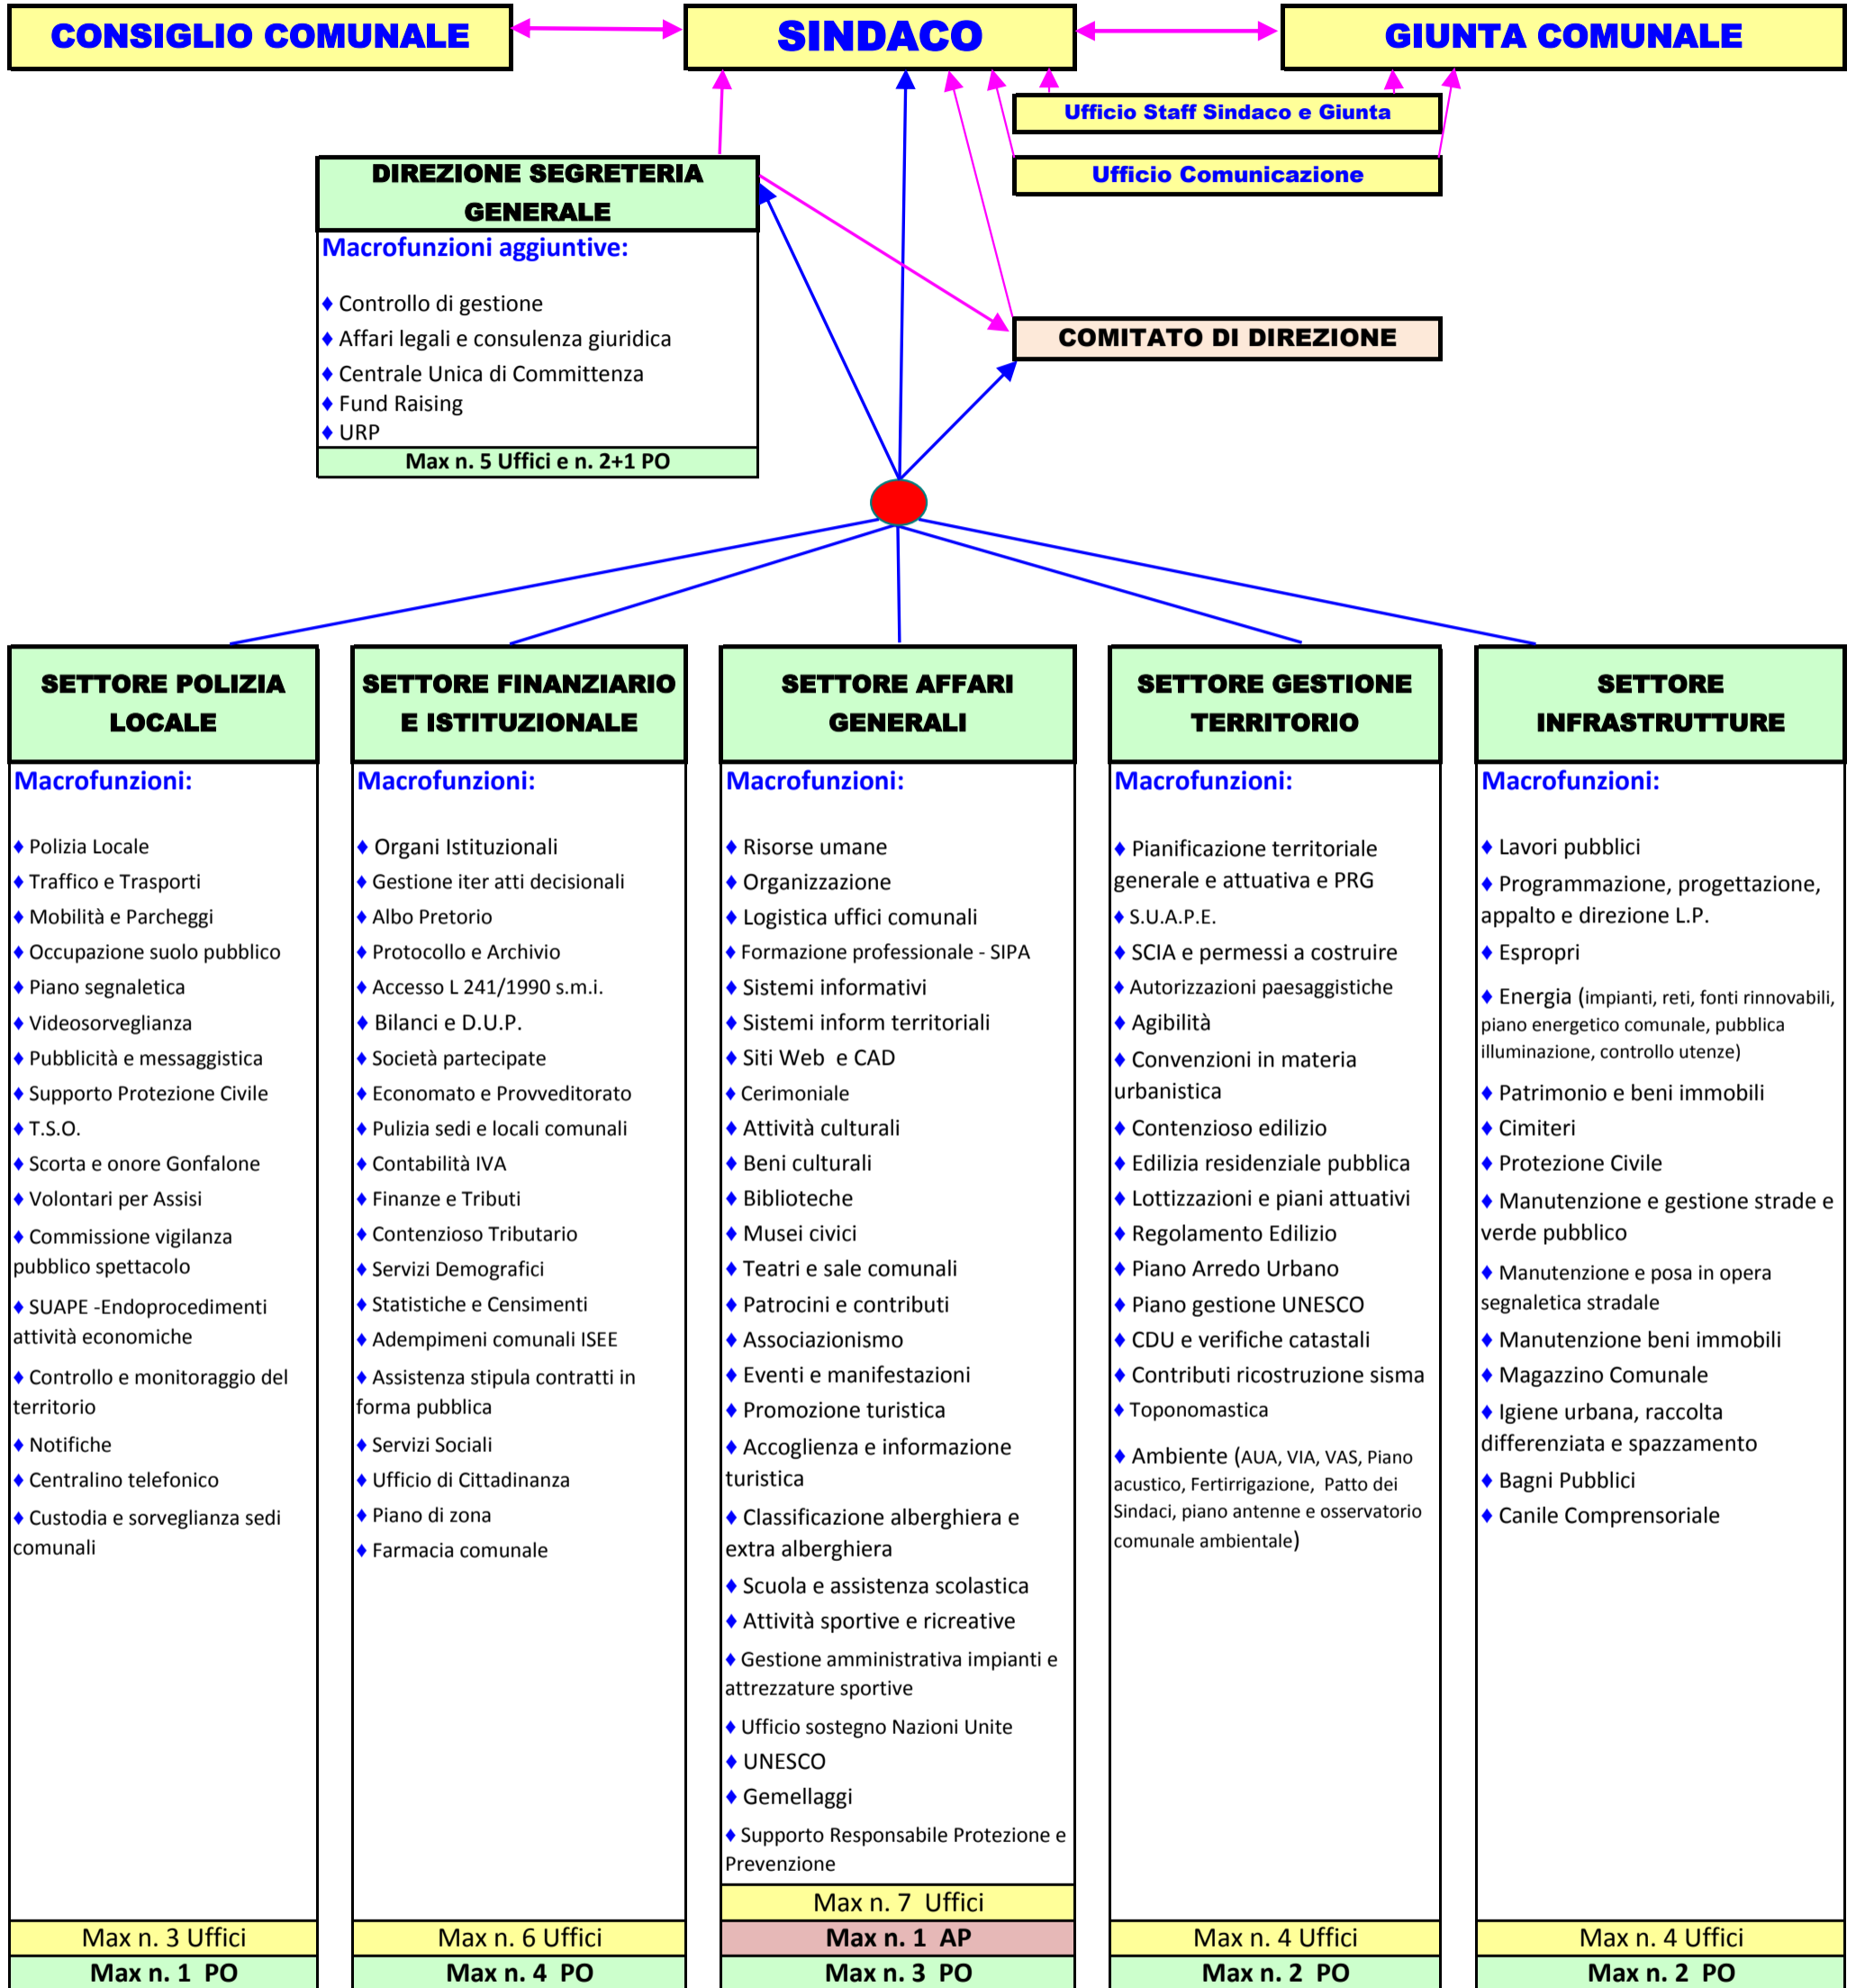

ORGANIGRAMMA DEL COMUNE DI ASSISI

Allegato A) alla deliberazione della Giunta Comunale n. 192/2017

Il Dirigente
Dott. Rino Ciavaglia