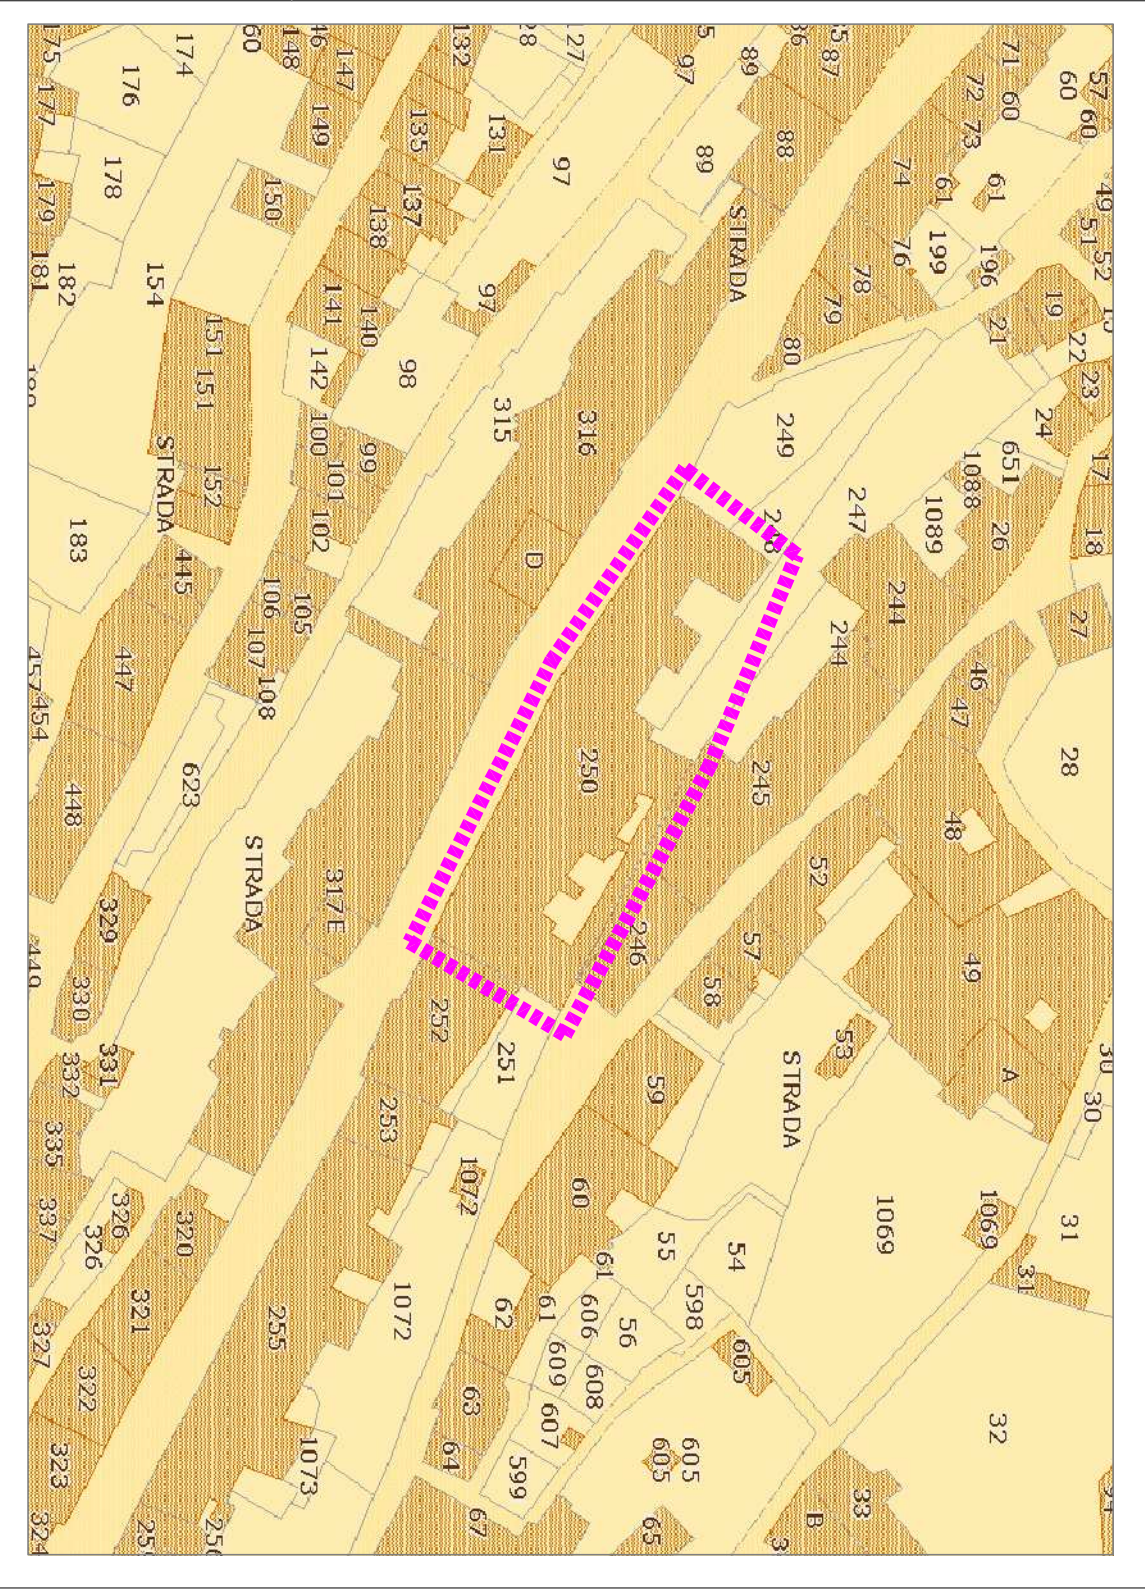

PIANTA PIANO SECONDO

PIANTA PIANO TERZO

Piantina catastale Foglio n°105 - particella n°250

 <p>COMUNE DI ASSISI SETTORE INFRASTRUTTURE Ufficio Opere Pubbliche e Patrimonio</p>		
<p>Obiettivo: POR FESR 2014-2020, Azione 5.2.1 Interventi per la tutela, la valorizzazione e la messa in rete del patrimonio culturale, materiale e immateriale, nelle aree di attrazione di rilevanza strategica tale da consolidare e promuovere processi di sviluppo; VALORIZZAZIONE DEGLI SPAZI ESPOSITIVI DI PALAZZO VALLEMANI E DELLA ROCCA MAGGIORE INTERGRATA CON LE ATTIVITÀ CULTURALI DEL TEATRO METASTASIO.</p>		
<p>1° STRALOC: PALAZZO VALLEMANI</p>		
<p>Descrizione: PLANIMETRIE DI PROGETTO PIANTA PIANO SECONDO - PIANTA PIANO TERZO</p>		
<p>Interventista:</p>		<p>1. I. V.</p>
<p>Tracce:</p>	<p>Data: OTTOBRE 2017</p>	<p>Scala: 1:100</p>