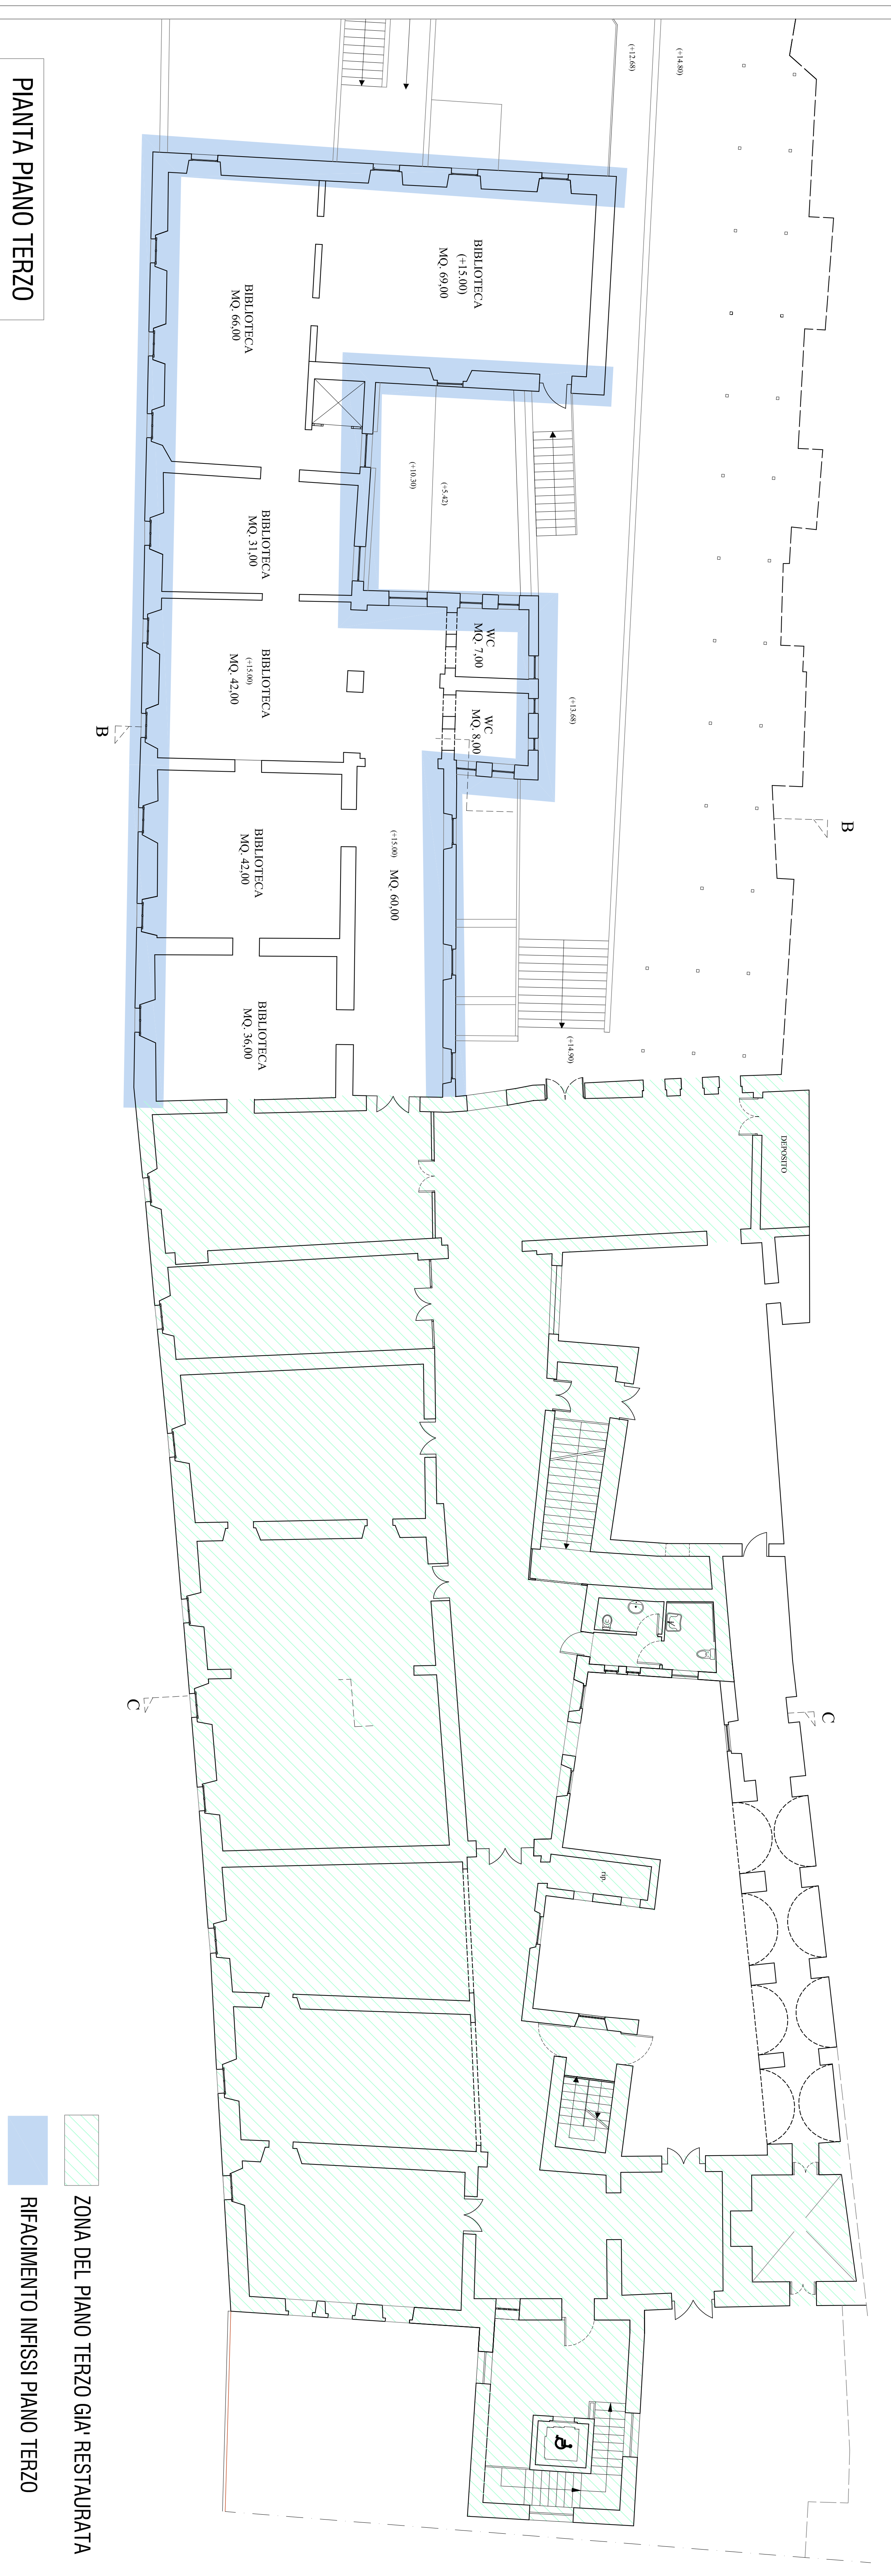

PIANTA PIANO SECONDO

PIANTA PIANO TERZO

Piantina catastale Foglio n°105 - particella n°250

 <p>COMUNE DI ASSISI SETTORE INFRASTRUTTURE Ufficio Opere Pubbliche e Patrimonio</p>		
<p>Obiettivo: POR FESR 2014-2020, Azione 5.2.1 Interventi per la tutela, la valorizzazione e la messa in rete del patrimonio culturale, materiale e immateriale, nelle aree di attrazione di rilevanza strategica tale da consolidare e promuovere processi di sviluppo; VALORIZZAZIONE DEGLI SPAZI ESPOSITIVI DI PALAZZO VALLEMANI E DELLA ROCCA MAGGIORE INTERGRATA CON LE ATTIVITÀ CULTURALI DEL TEATRO METASTASIO.</p>		
<p>1° STRALOC: PALAZZO VALLEMANI</p>		
<p>Descrizione: PLANIMETRIE DI PROGETTO PIANTA PIANO SECONDO - PIANTA PIANO TERZO</p>		
<p>Interventista:</p>		<p>1. I. V.</p>
<p>Tracce:</p>	<p>Data: OTTOBRE 2017</p>	<p>Scala: 1:100</p>