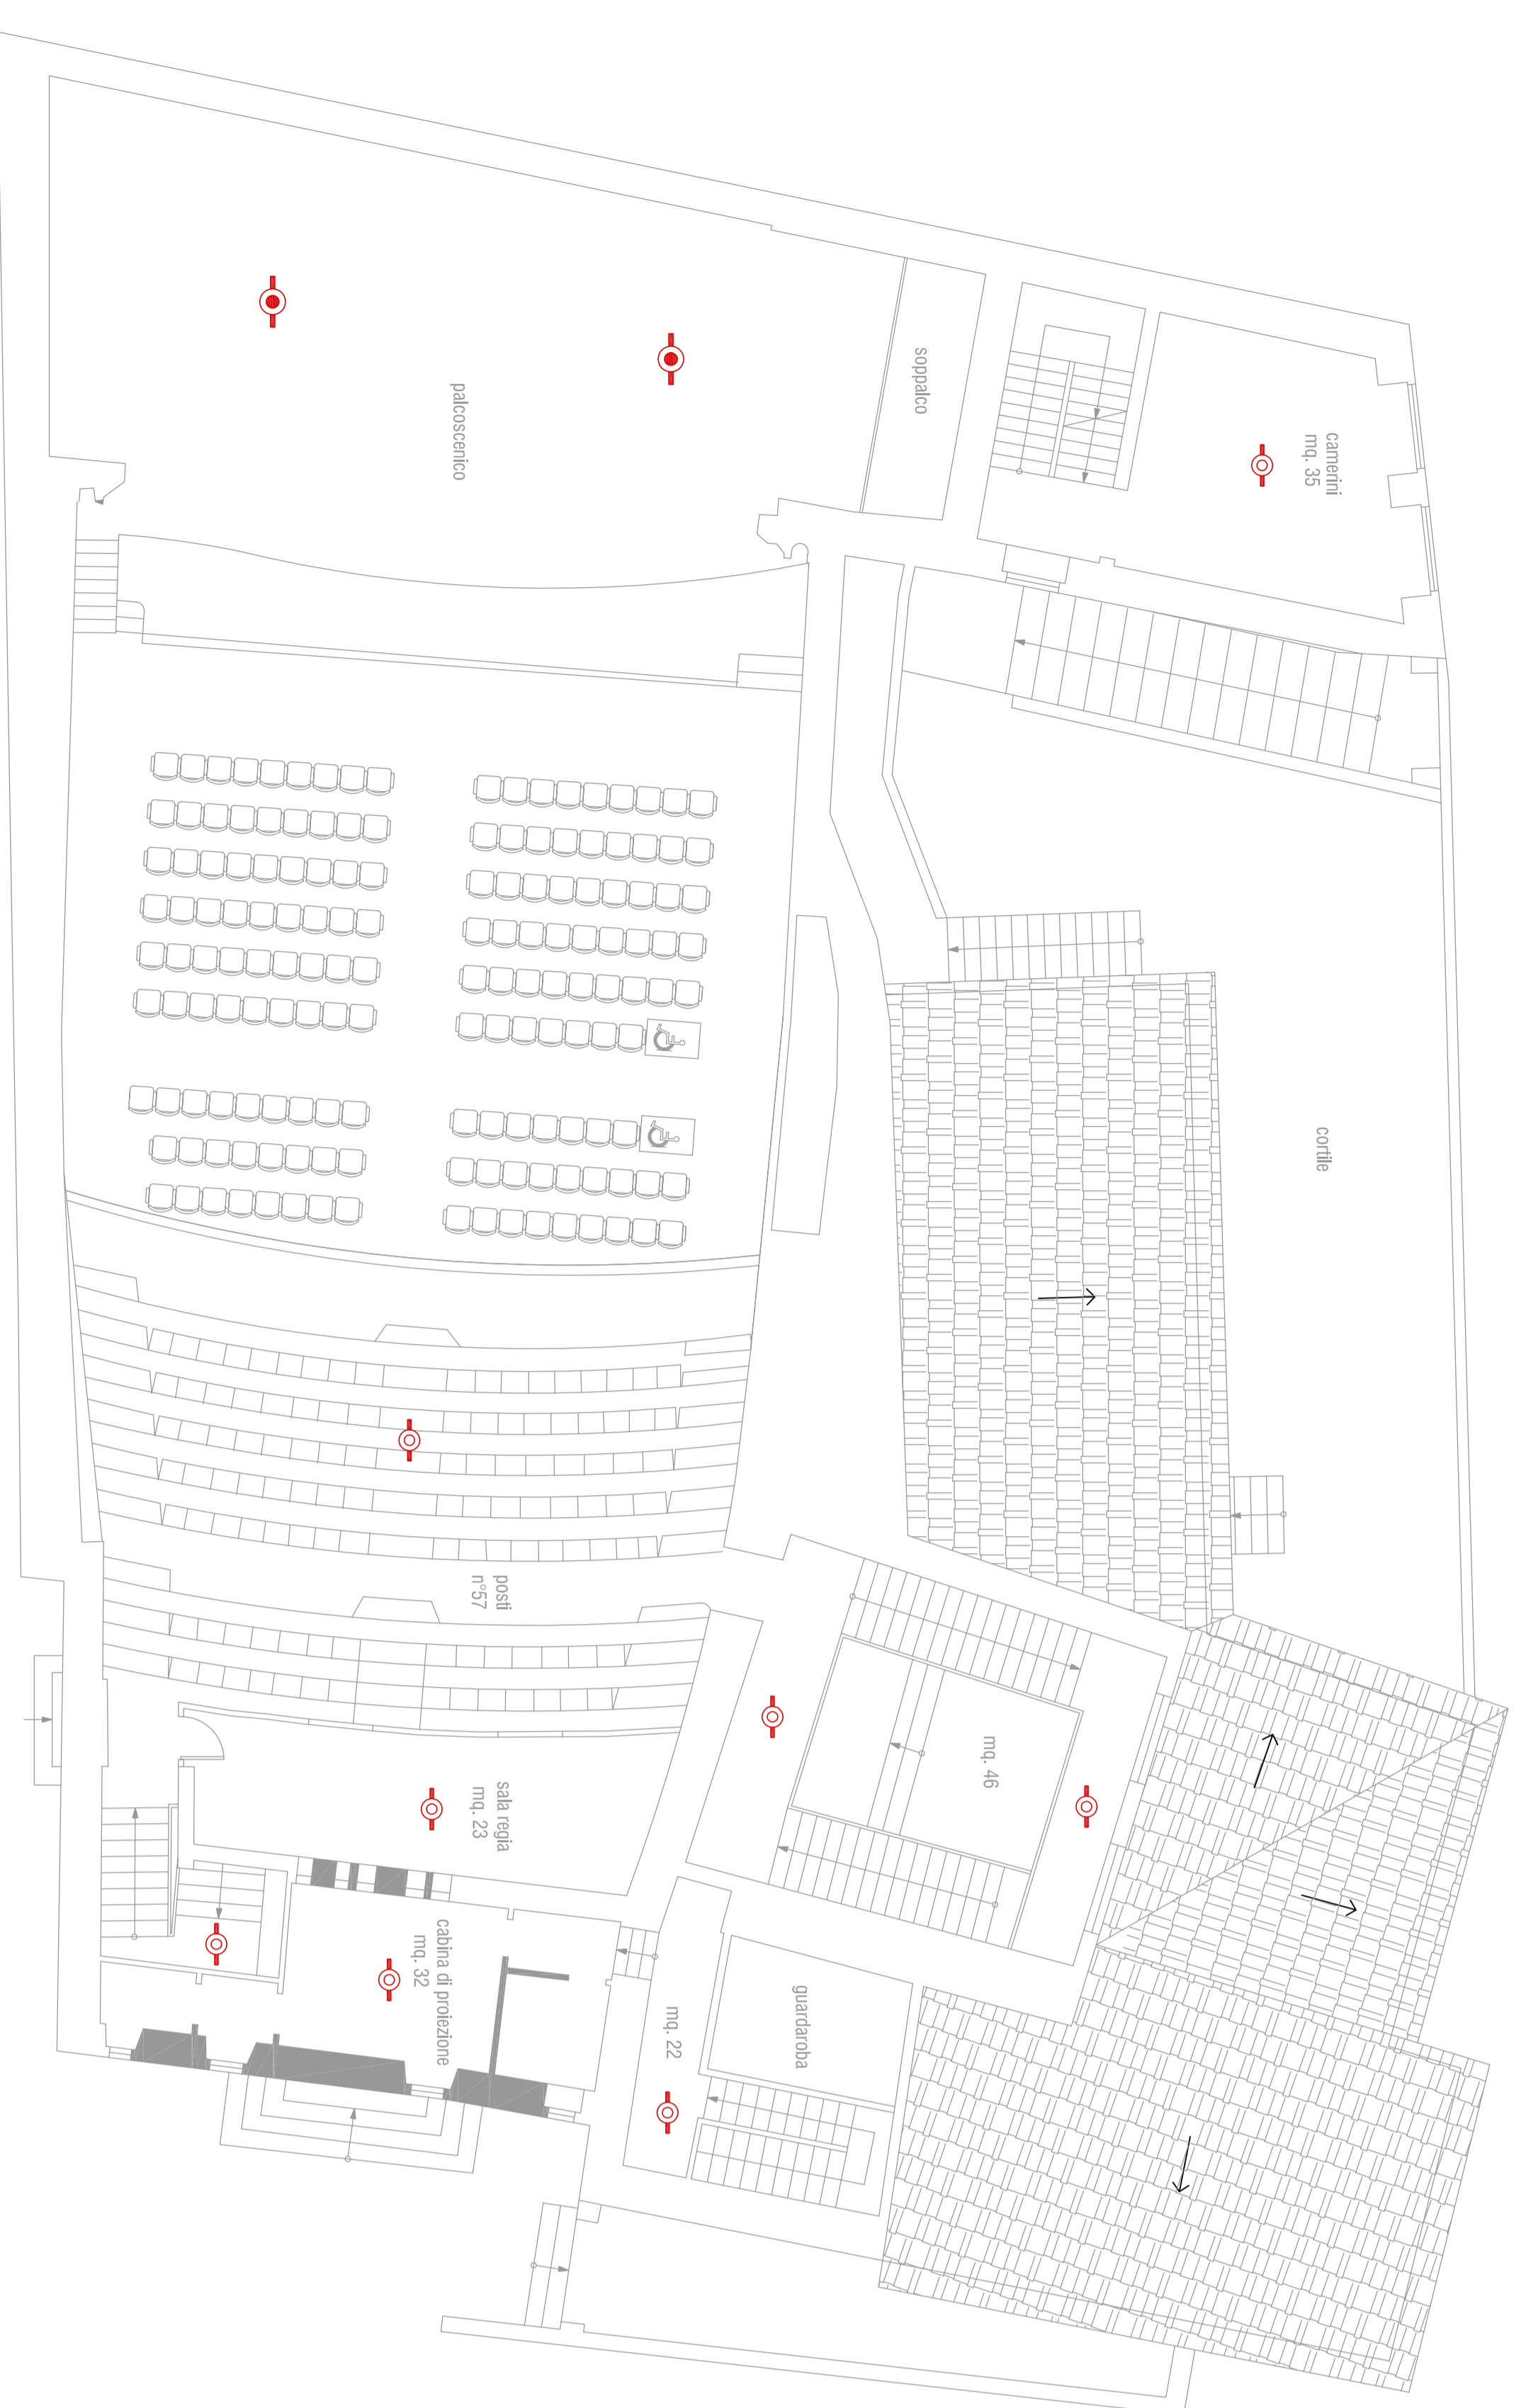

PIANTA PIANO TERRA

PIANTA PIANO PRIMO

PIANTA PIANO SECONDO

PIANTA PIANO SCANTINATO

LEGENDA RILEVAZIONE INCENDI

	Centrale Rilevazione Incendi
	Cassonetto ottico/acustico per allarme incendi
	Sensore ottico di fumo a basso profilo indirizzabile
	Sensore ottico di fumo a basso profilo indirizzabile termico con custodia
	Pulsante manuale allarme incendio
	Quadri elettrici
	Contatori elettrici

**COMUNE DI ASSISI**  
SETTORE INFRASTRUTTURE  
Ufficio Opere Pubbliche e Patrimonio

OGGETTO:  
POR FESR 2014-2020, Azione 5.2.1 Interventi per la tutela, la valorizzazione e la messa in rete del patrimonio culturale, materiale e immateriale, nelle aree di attrazione di rilevanza strategica tale da consolidare e promuovere processi di sviluppo: VALORIZZAZIONE DEGLI SPAZI ESPOSITIVI DI PALAZZO VALLEMANI E DELLA ROCCA MAGGIORE INTEGRATA CON LE ATTIVITA' CULTURALI DEL TEATRO METASTASIO.

1° STRALCIO: TEATRO METASTASIO

Oscodoc: IMPIANTO RILEVAZIONE FUMI

Il progettista:	I collaboratori:	
Titolo:	Data:	Versione:
<b>5.M</b>	OTTOBRE 2017	
Scala:	1:100	