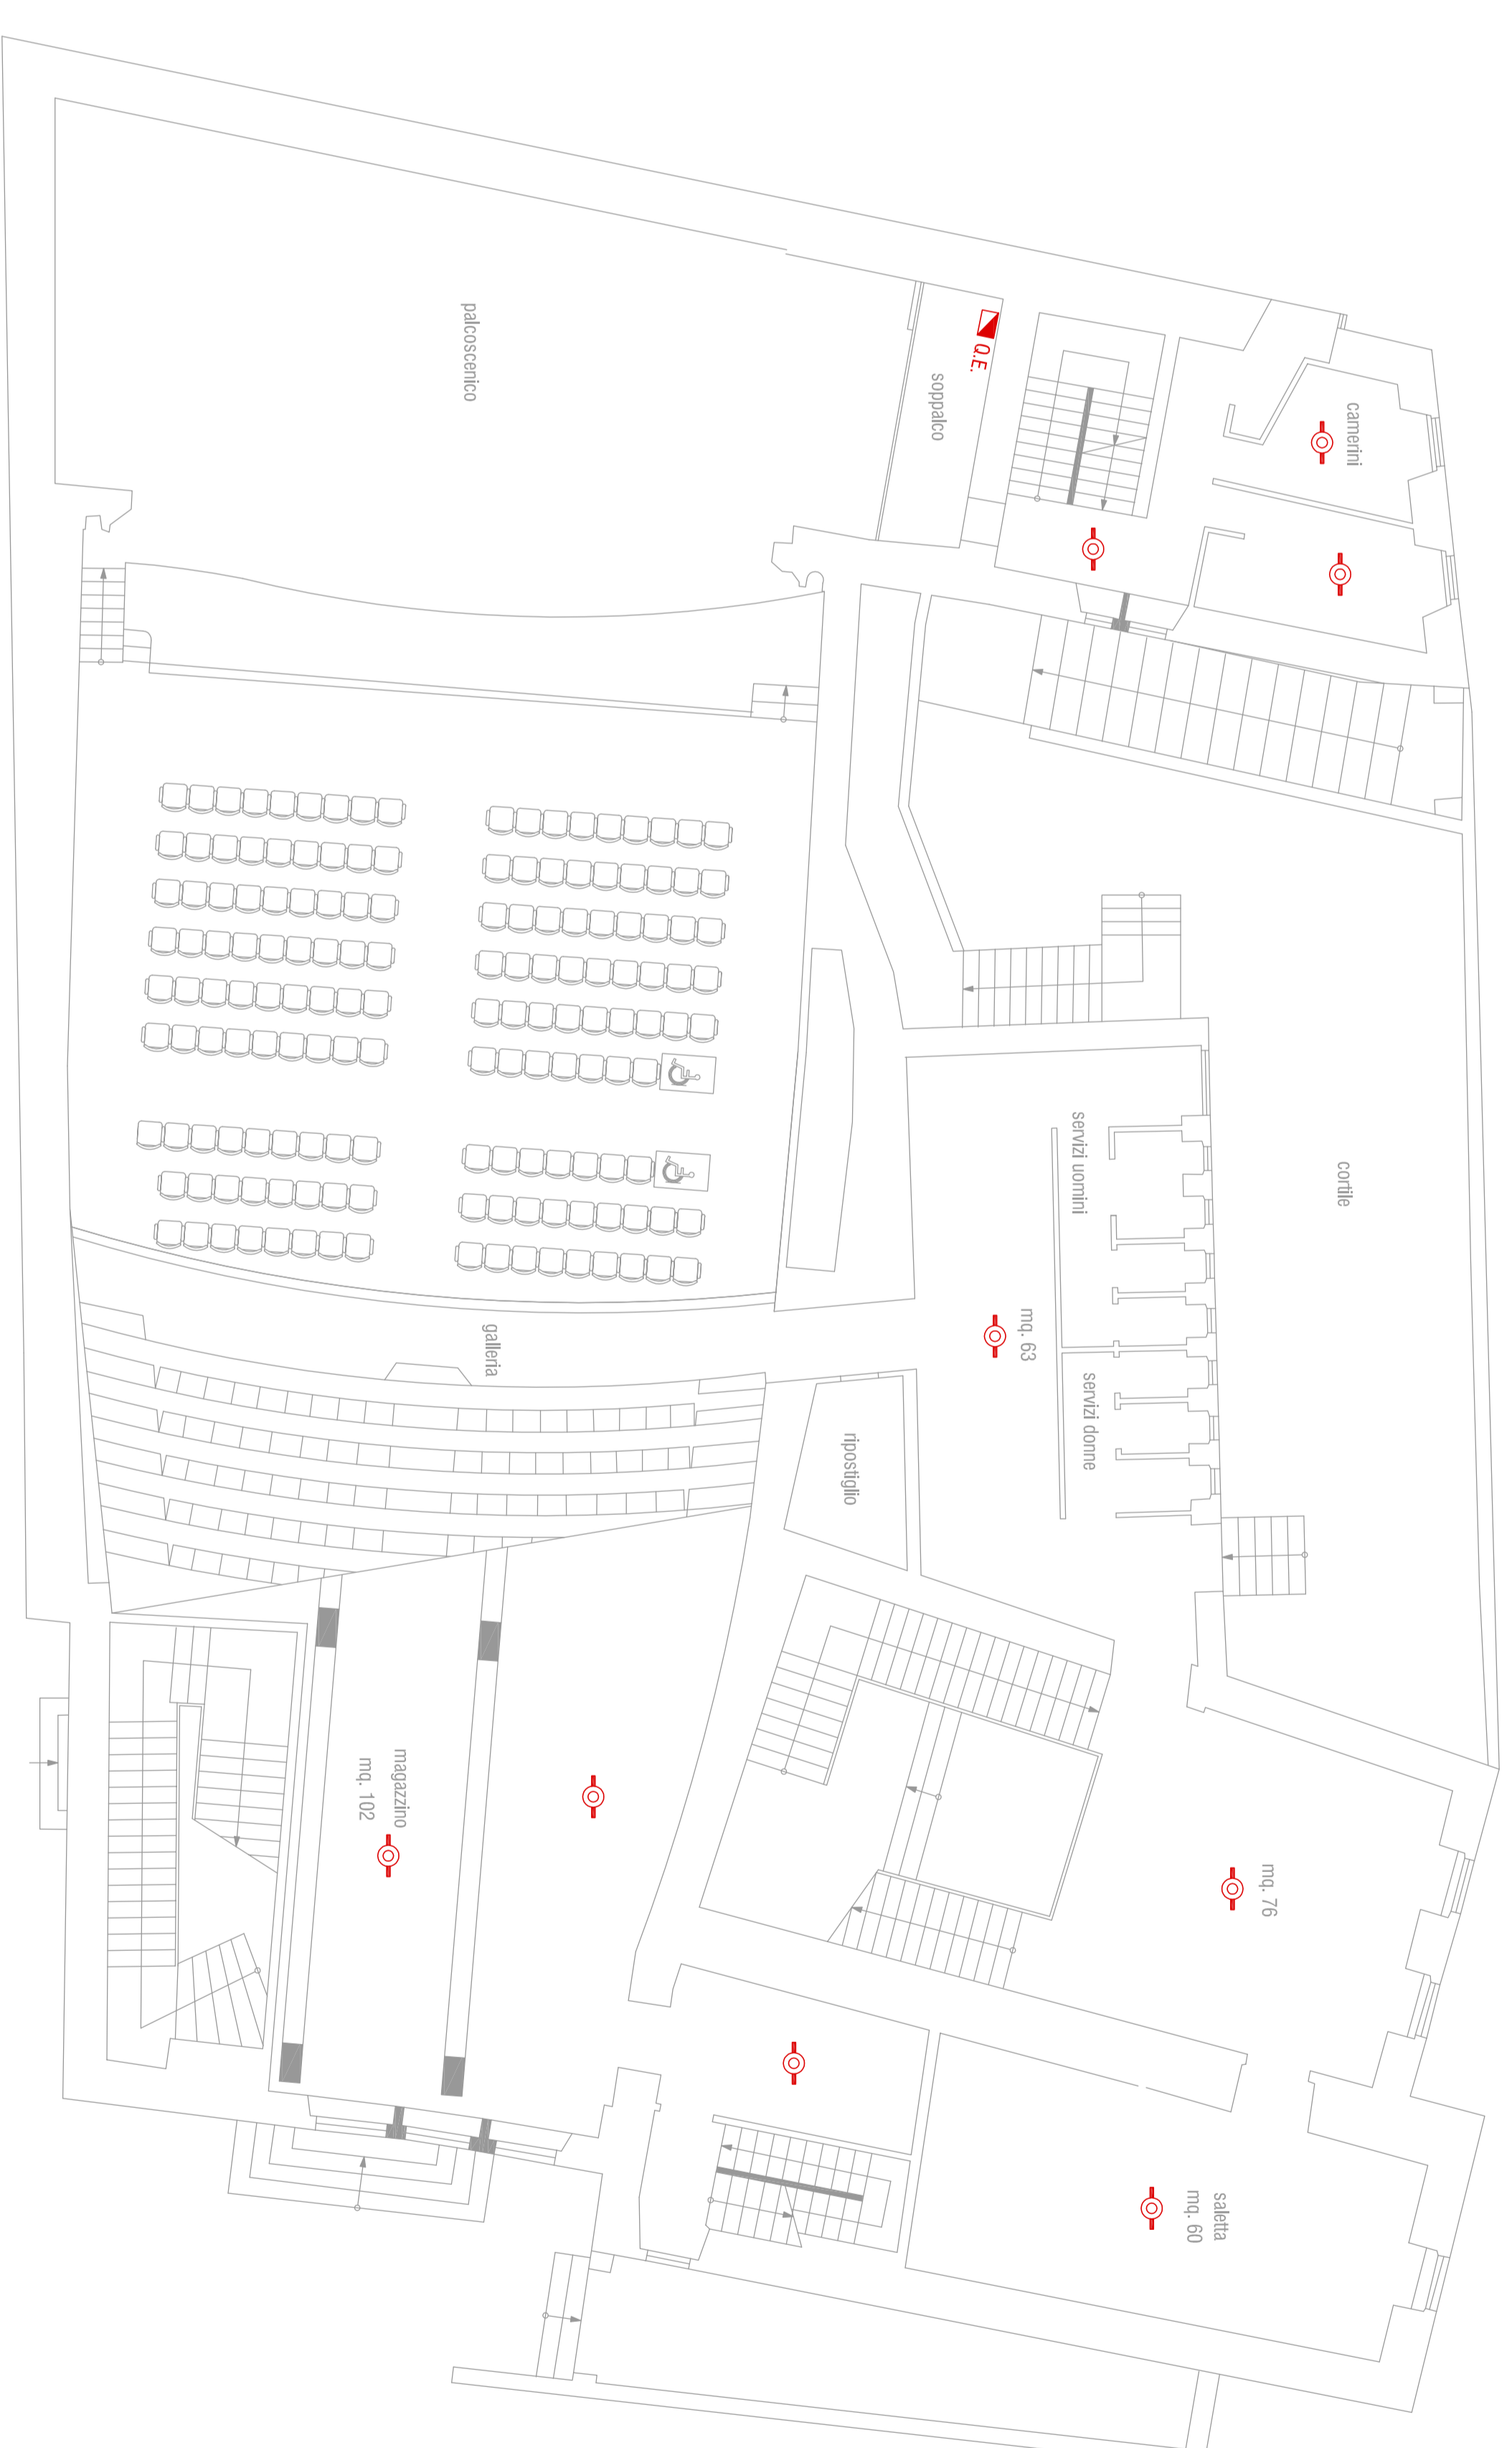

PIANTA PIANO TERRA

PIANTA PIANO PRIMO

PIANTA PIANO SECONDO

PIANTA PIANO SCANTINATO

LEGENDA RILEVAZIONE INCENDI

	Centrale Rilevazione Incendi
	Cassonetto ottico/acustico per allarme incendi
	Sensore ottico di fumo a basso profilo indirizzabile
	Sensore ottico di fumo a basso profilo indirizzabile termico con custodia
	Pulsante manuale allarme incendio
	Quadri elettrici
	Contatori elettrici

1° STRALCIO: TEATRO METASTASIO

Oscodoc: IMPIANTO RILEVAZIONE FUMI

Il progettista:	I collaboratori:	
Titolo:	Data:	Versione:
<b>5.M</b>	OTTOBRE 2017	
Scala:	1:100	