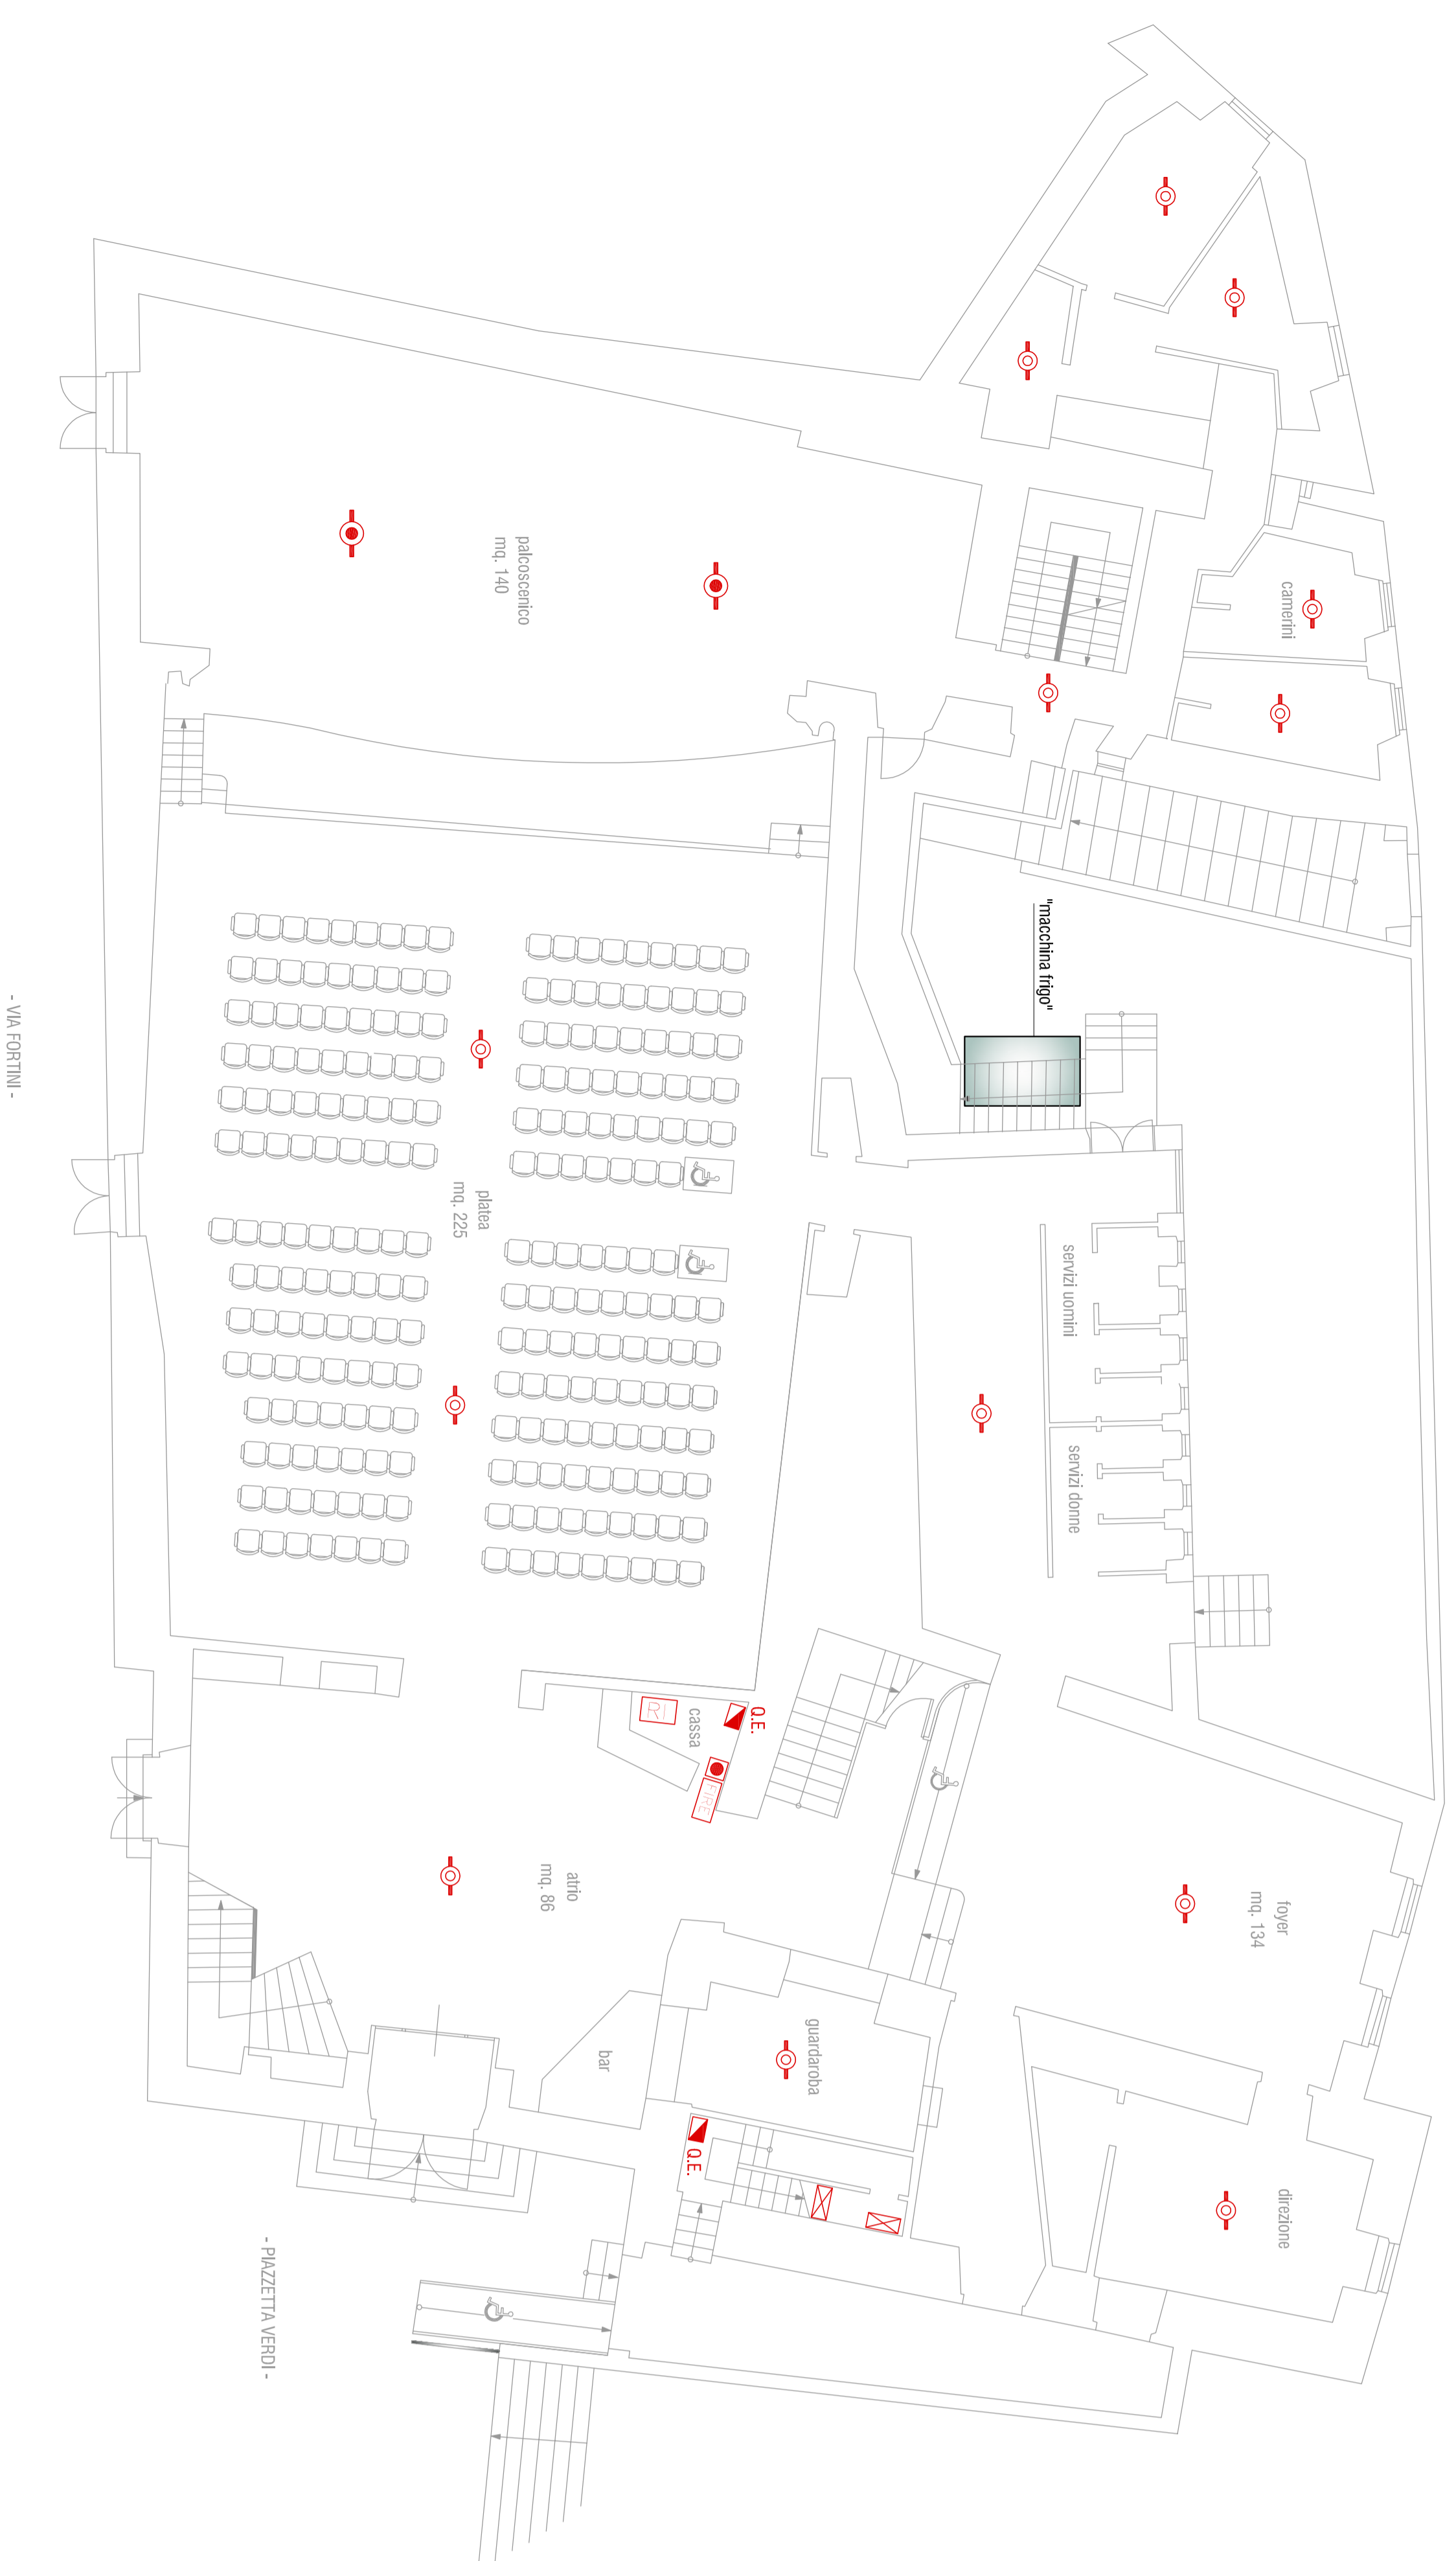

PIANTA PIANO TERRA

PIANTA PIANO PRIMO

PIANTA PIANO SECONDO

PIANTA PIANO SCANTINATO

LEGENDA RILEVAZIONE INCENDI

	Centrale Rilevazione Incendi
	Cassonetto ottico/acustico per allarme incendi
	Sensore ottico di fumo a basso profilo indirizzabile
	Sensore ottico di fumo a basso profilo indirizzabile termico con custodia
	Pulsante manuale allarme incendio
	Quadri elettrici
	Contatori elettrici

**COMUNE DI ASSISI**  
SETTORE INFRASTRUTTURE  
Ufficio Opere Pubbliche e Patrimonio

OGGETTO:  
POR FESR 2014-2020, Azione 5.2.1 Interventi per la tutela, la valorizzazione e la messa in rete del patrimonio culturale, materiale e immateriale, nelle aree di attrazione di rilevanza strategica tale da consolidare e promuovere processi di sviluppo: VALORIZZAZIONE DEGLI SPAZI ESPOSITIVI DI PALAZZO VALLEMANI E DELLA ROCCA MAGGIORE INTEGRATA CON LE ATTIVITA' CULTURALI DEL TEATRO METASTASIO.

1° STRALCIO: TEATRO METASTASIO

Oscodoc: IMPIANTO RILEVAZIONE FUMI

Il progettista:	I collaboratori:	
Titolo:	Data:	Versione:
<b>5.M</b>	OTTOBRE 2017	
Scala:	1:100	