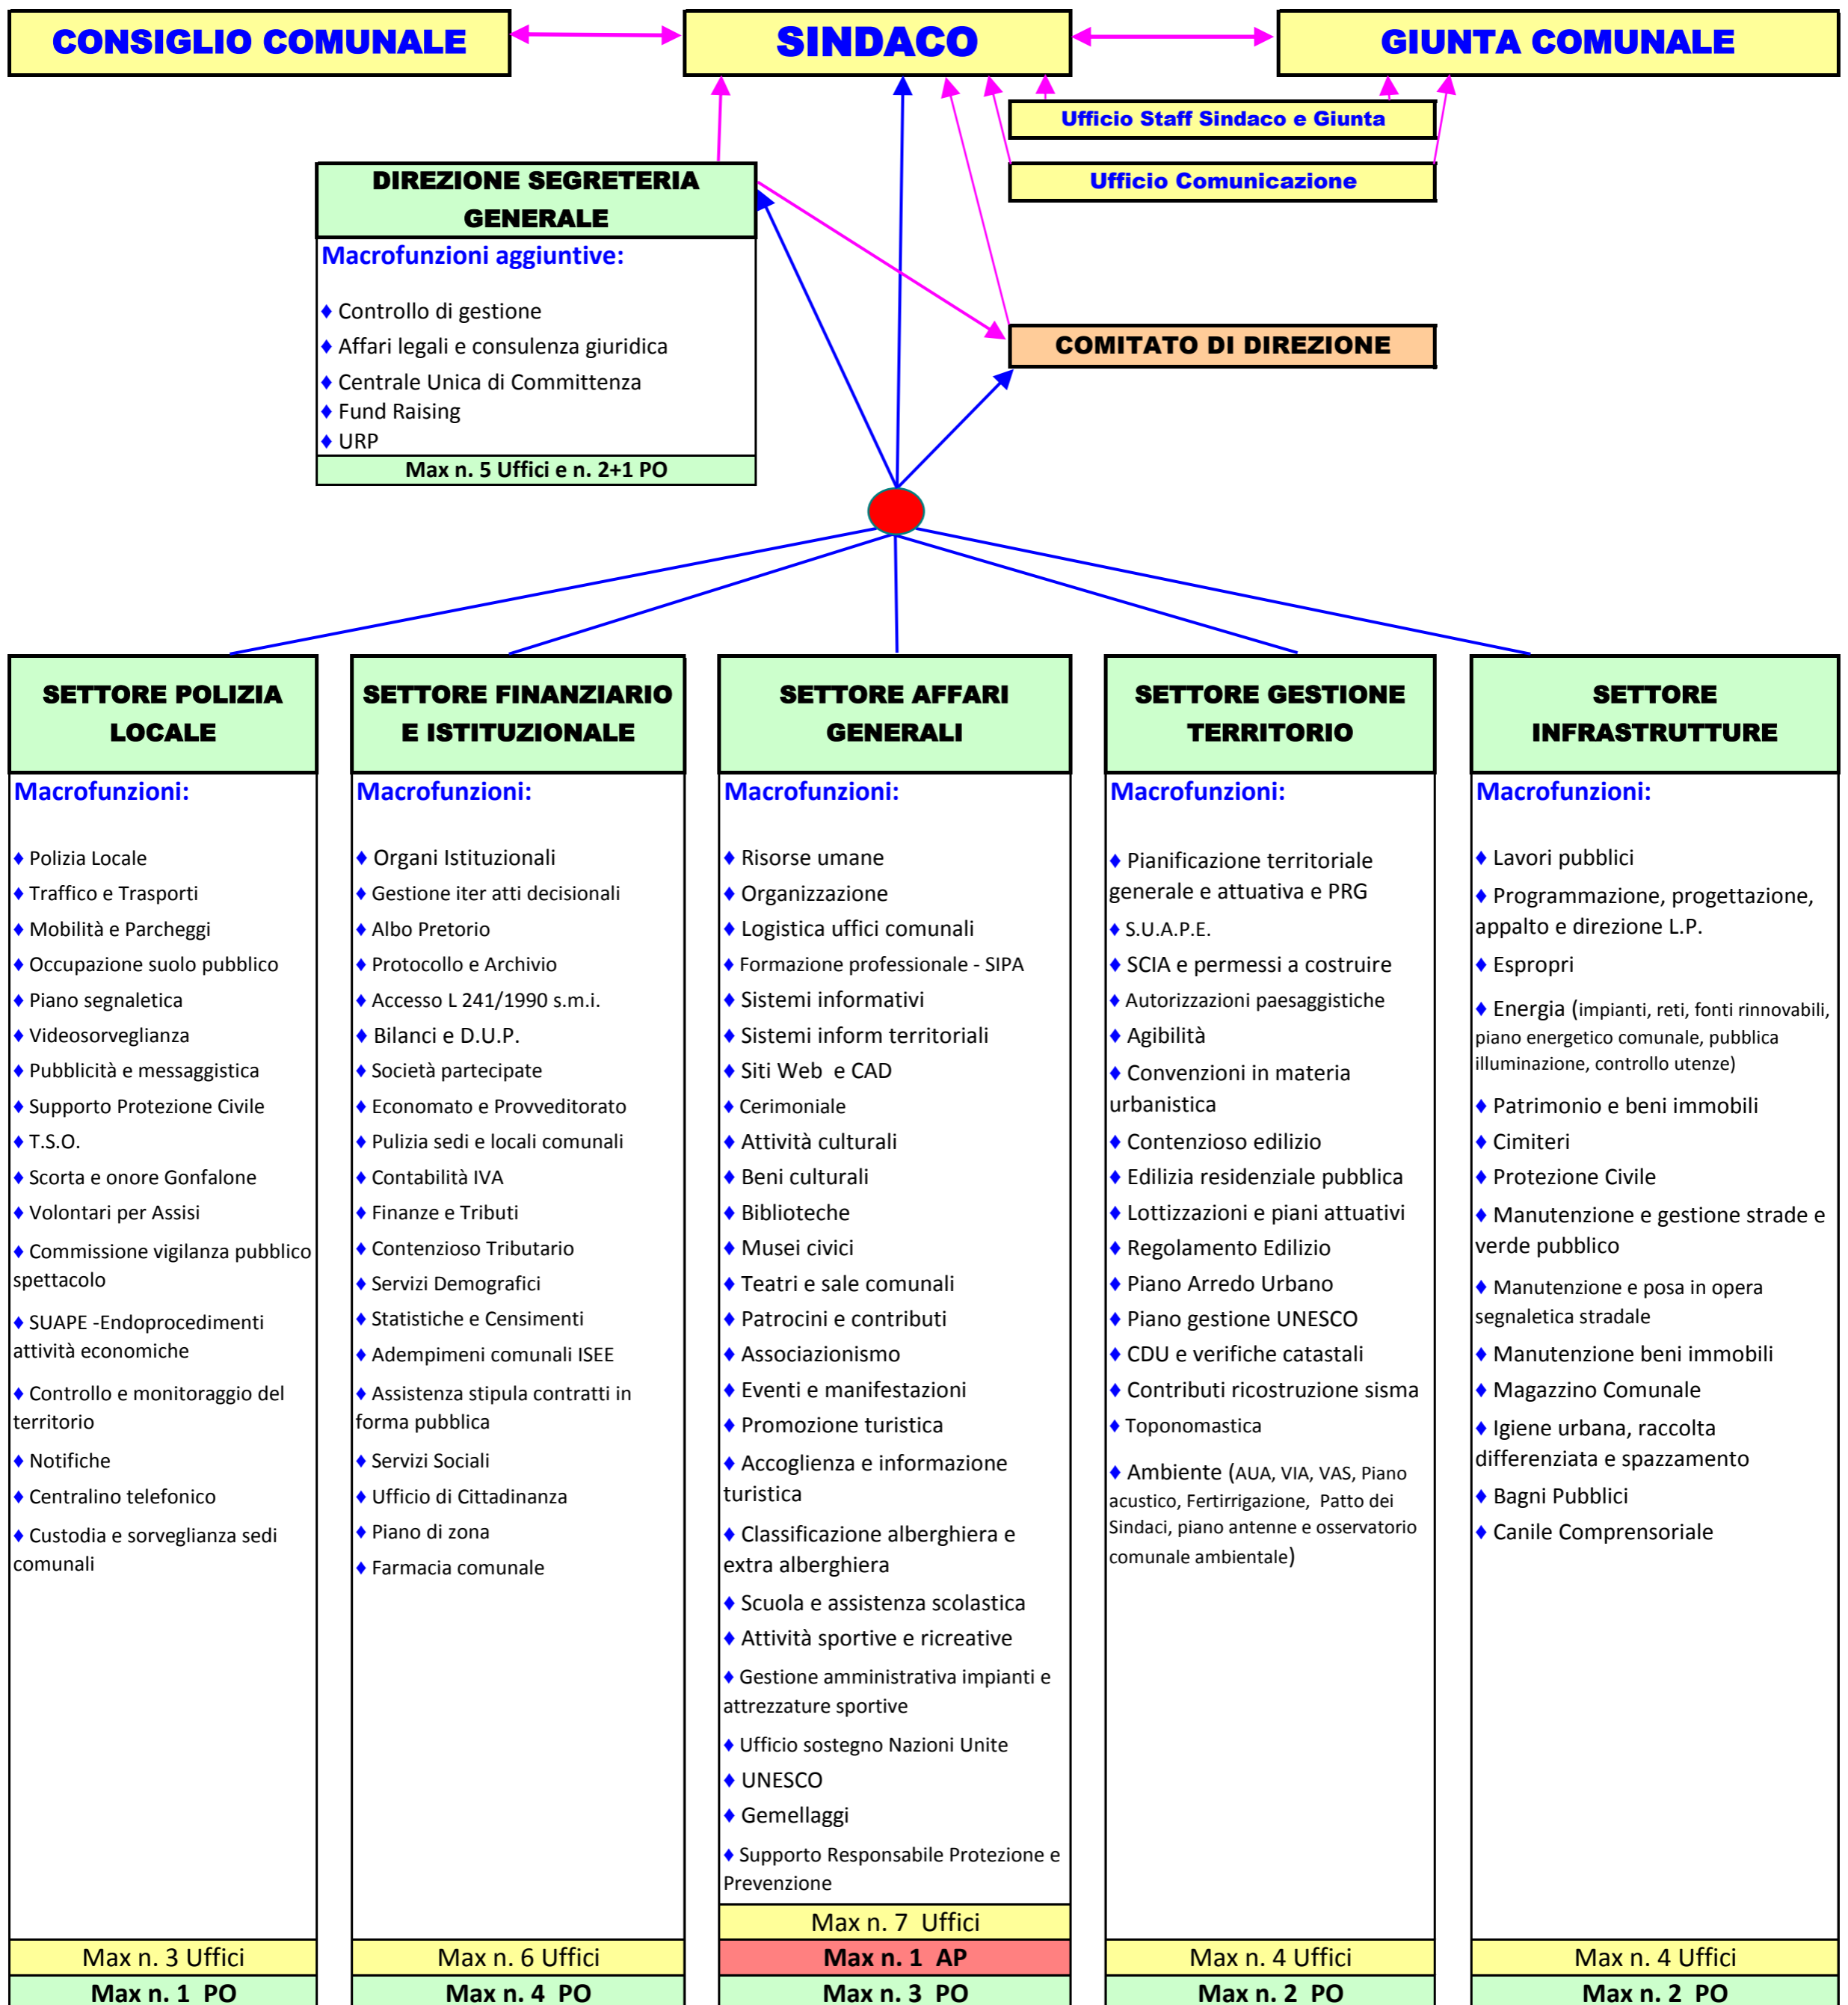

ORGANIGRAMMA DEL COMUNE DI ASSISI

Allegato A) alla deliberazione della Giunta Comunale n. 192/2017

Il Dirigente
Dott. Rino Ciavaglia