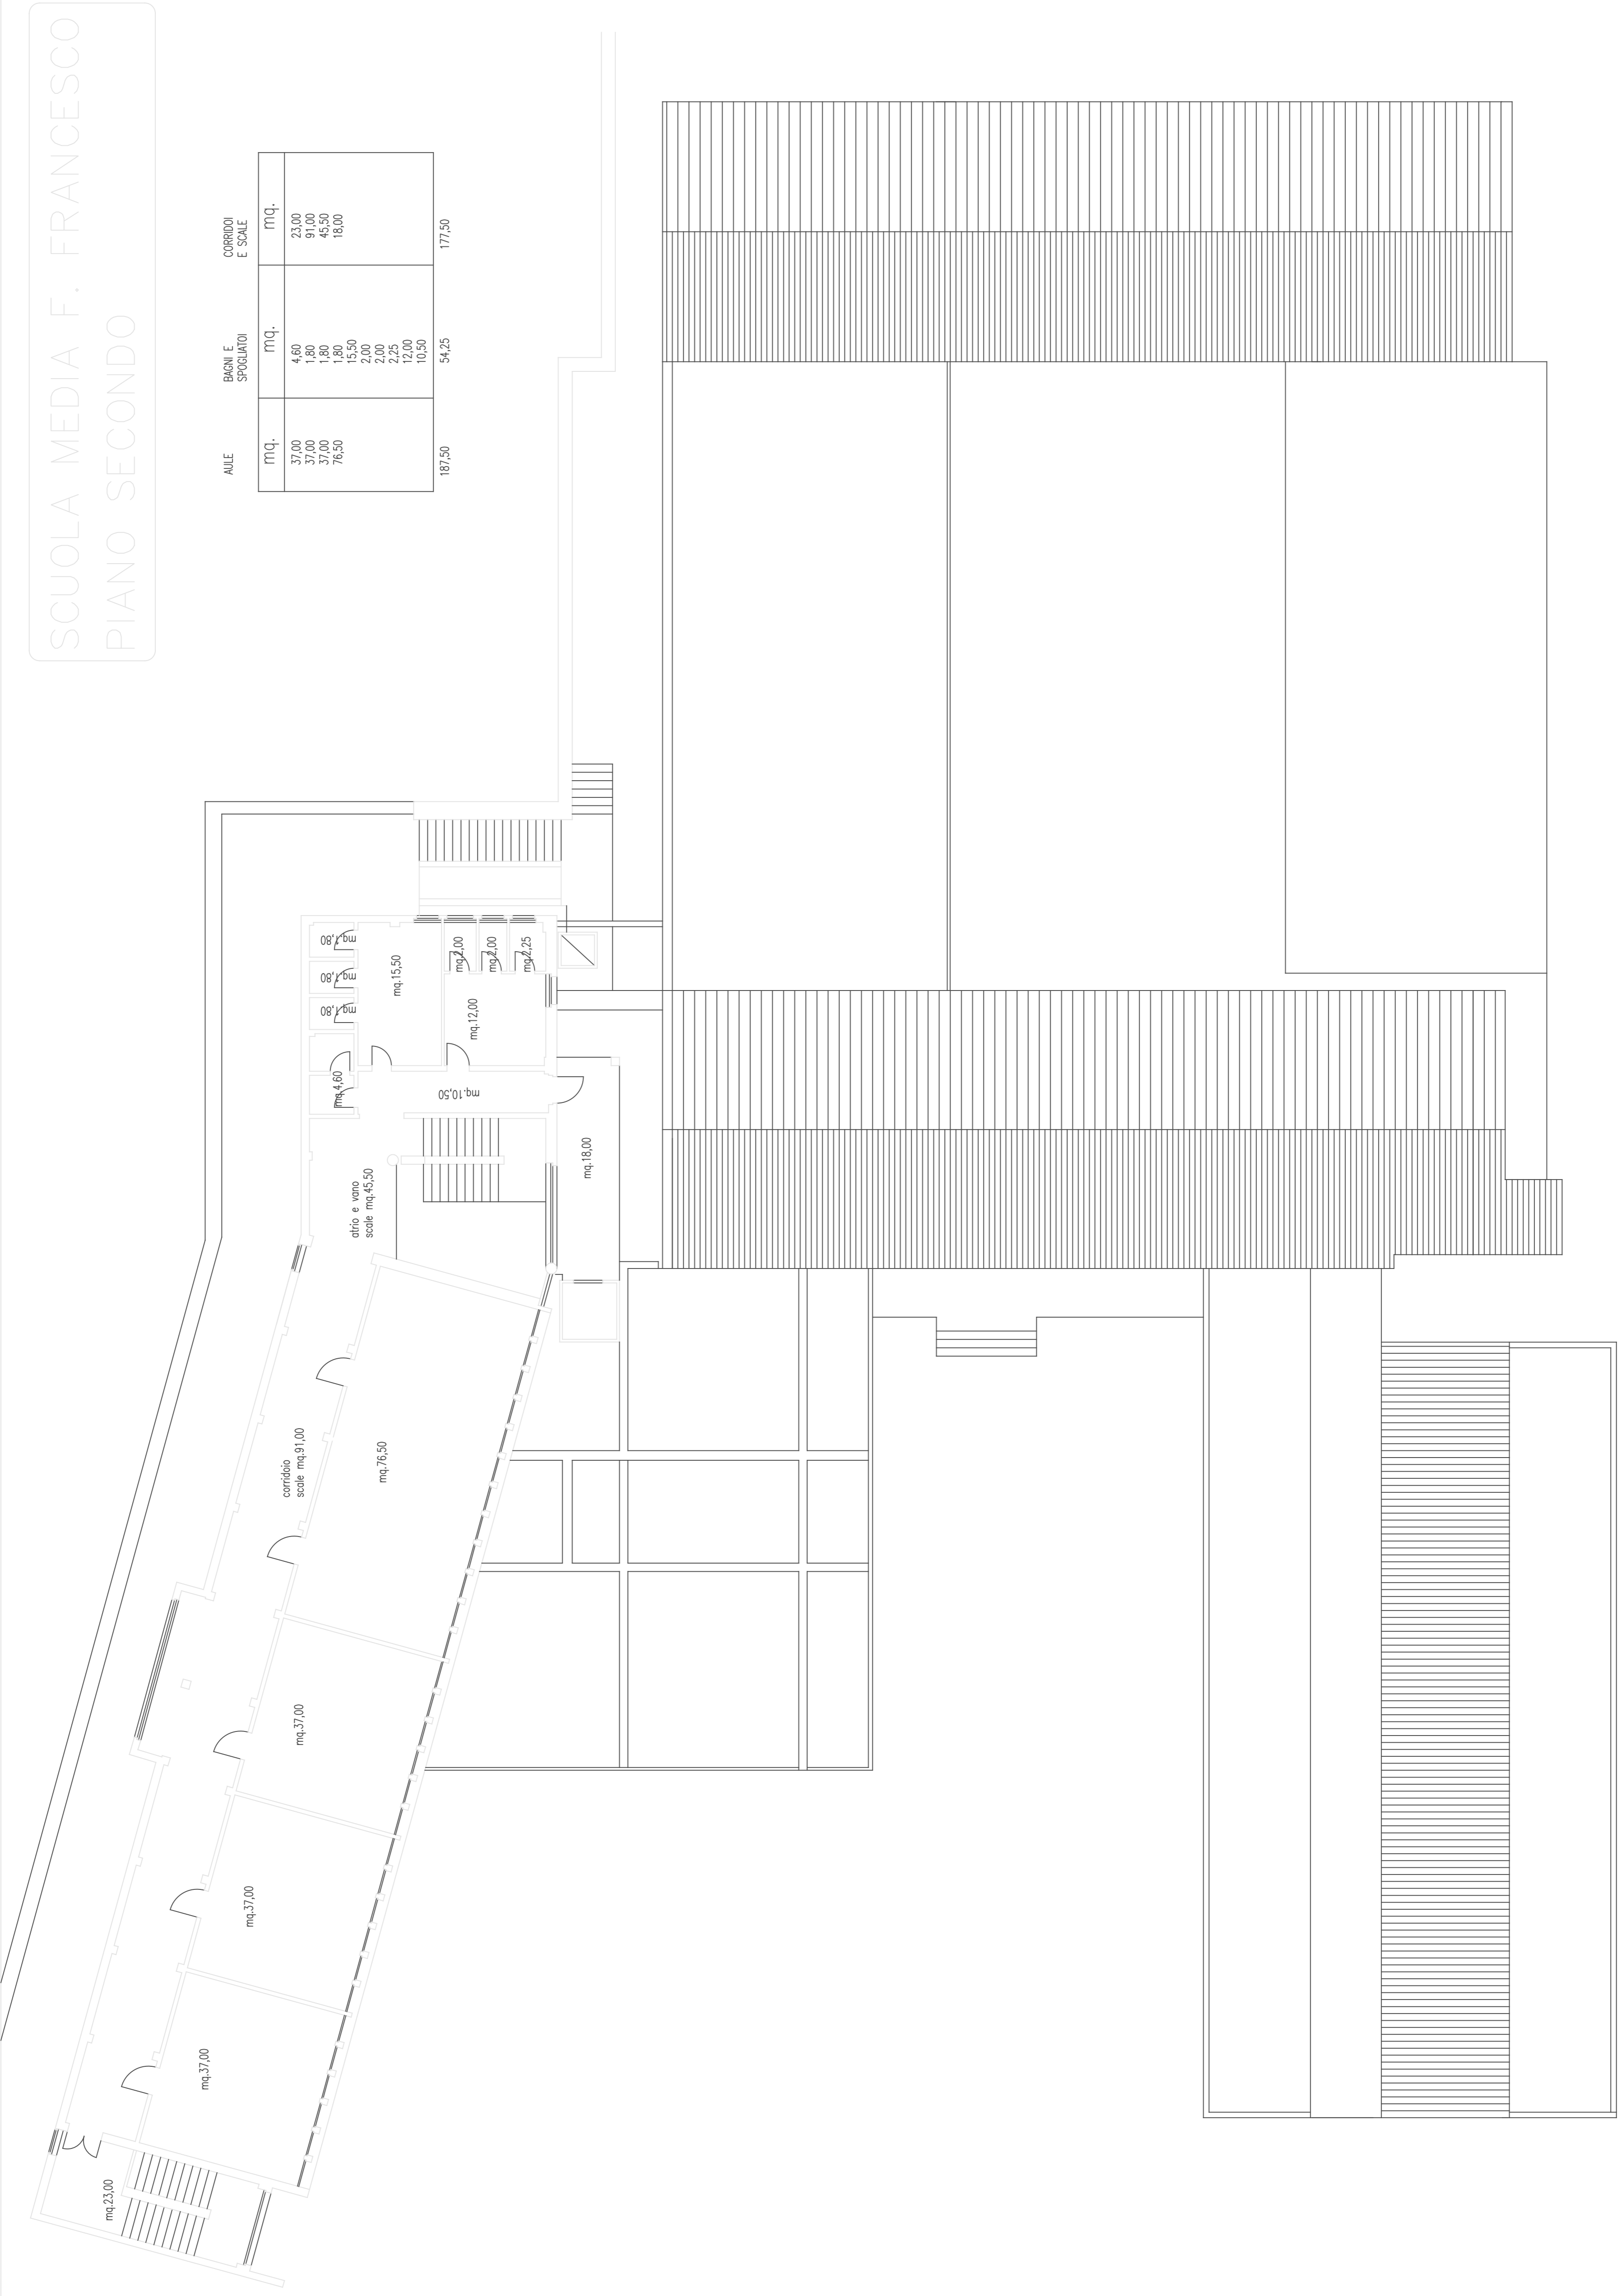

SCUOLA MEDIA F. FRANCESCO  
PIANO SECONDO

AULE	BANCHI E SPOGLIATORI	CORRIDOI E SCALE	mq.
37,00	4,60	23,00	
37,00	1,80	91,00	
37,00	1,80	45,50	
76,50	1,80	18,00	
	15,50		
	2,00		
	2,25		
	12,00		
	10,50		
187,50	54,25	177,50	